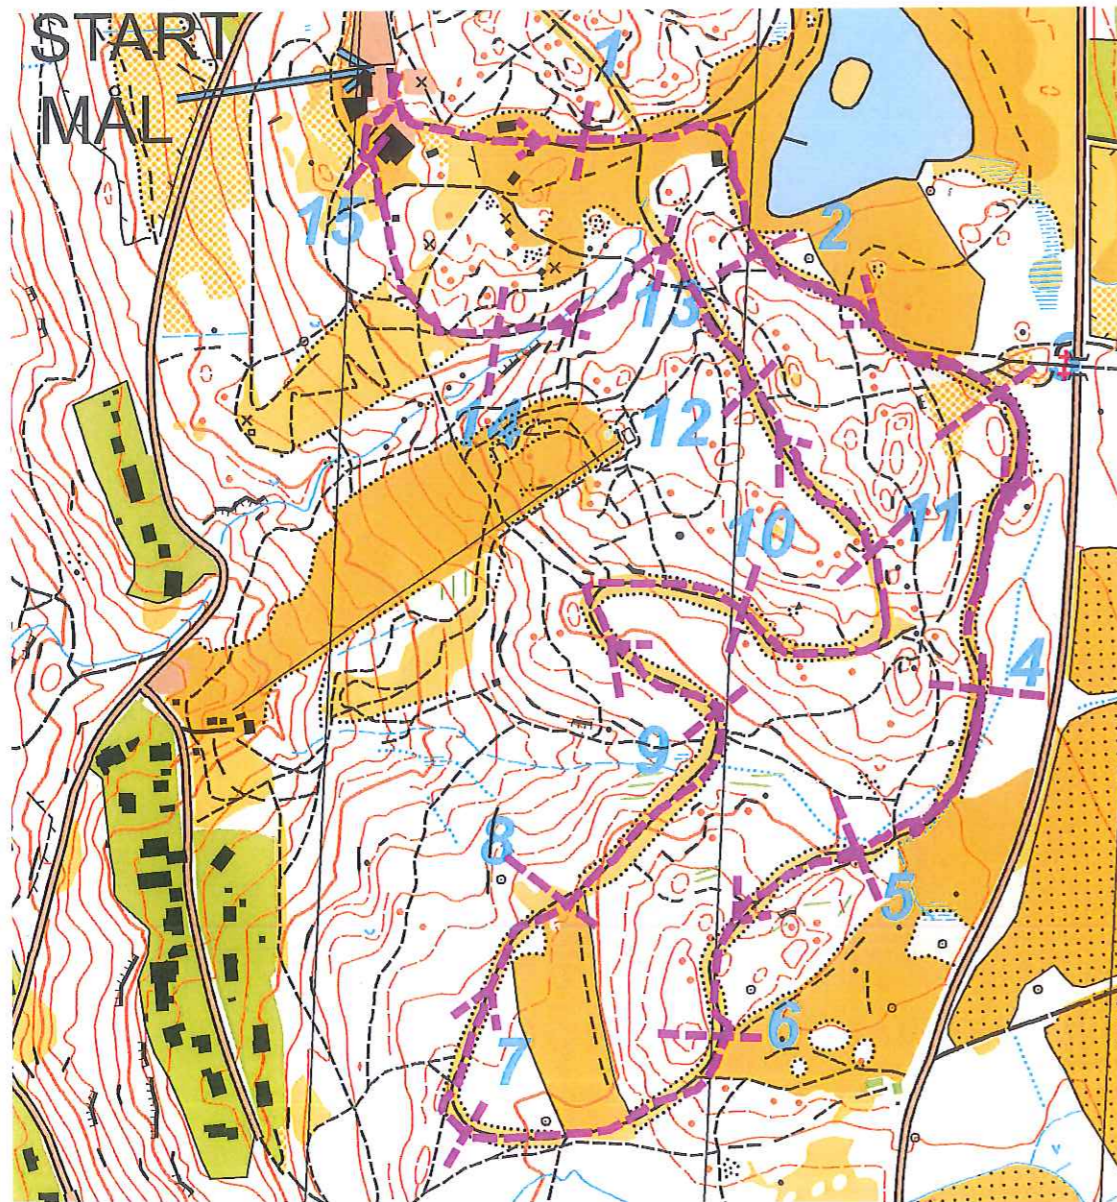

IKHP:s X-RUNDOR

Södra slingan (2,5km)

Norra slingan (2,5km)